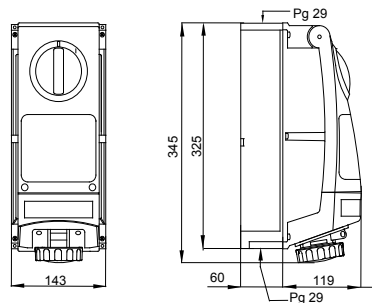

| | | | |
|--------------------------------|---------------------------------------|-----------------------------|-------------|
| Tipología | Vertical | Termopresión con bola | 80 °C |
| Resistencia a impactos a -20°C | 20 J | Grado de protección | IP66 |
| Nº polos | 3P+N+T | Resistencia a impactos | > IK10 |
| Frecuencia | 50/60 Hz | Temperatura de uso | -25 +40 °C |
| Protección | Adecuada para aparatos modulares (6M) | Con fondo | Si |
| Código Electrocod | 2222 | Test del hilo incandescente | 850 °C |
| Color | Amarillo | Corriente nominal (A) | 16 |
| Referencia h | 4 | Tensión nominal | 100 - 130 V |
| Tipo de uso | Usos severos | | |

DIMENSIONAL

SIMBOLOGÍA TÉCNICA

80 °C

IP

IP66

IK

> IK10

-25 +40 °C