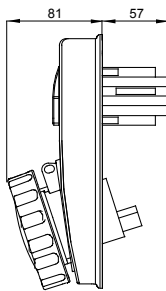

Tipo fusible	Ø 10,3x38 mm	Tipología	Vertical
Poder de corte fusibles	> 50 kA	Termopresión con bola	125 °C
Tensión nominal de aislamiento (Ui)	500 V	Grado de protección	IP67
Nº polos	3P+T	Resistencia a impactos	IK08
Frecuencia	50/60 Hz	Temperatura de uso	-25 +40 °C
Protección	Base portafusible (CBF)	Con fondo	No
Código Electrocod	2222	Test del hilo incandescente	850 °C
Color	Negro	Corriente nominal capacidad de corte (Icc)	10 kA
Peso	Máx. 0,9 Kg	Corriente nominal (In) Base IB	27 A
Tensión nominal de tensión soportada (Uimp)	4 kV	Corriente nominal (A)	32
Referencia h	7	Tensión nominal	480 - 500 V

### DIMENSIONAL