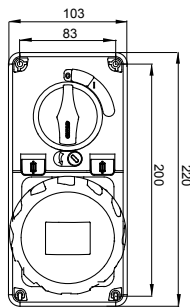

Tipo fusible	Ø 10,3x38 mm	Tipología	Vertical
Poder de corte fusibles	> 50 kA	Termopresión con bola	125 °C
Tensión nominal de aislamiento (Ui)	500 V	Grado de protección	IP67
Nº polos	3P+T	Resistencia a impactos	IK08
Frecuencia	50/60 Hz	Temperatura de uso	-25 +40 °C
Protección	Base portafusible (CBF)	Con fondo	No
Código Electrocod	2222	Test del hilo incandescente	850 °C
Color	Negro	Corriente nominal capacidad de corte (Icc)	10 kA
Peso	Máx. 0,9 Kg	Corriente nominal (In) Base IB	27 A
Tensión nominal de tensión soportada (Uimp)	4 kV	Corriente nominal (A)	32
Referencia h	7	Tensión nominal	480 - 500 V

### DIMENSIONAL