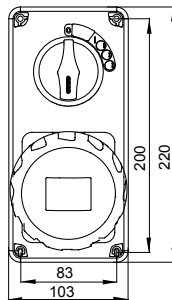

Toma de corriente fija de tipo industrial, según norma IEC 309, con interbloqueo mecánico por interruptor, que hace que sólo pueda insertarse la clavija cuando el interruptor tiene los contactos abiertos, y sólo se cierran los contactos si la clavija está insertada. Amplia gama de modelos con interruptor rotativo, con base portafusible, AUTOMATIKA con magnetotérmico curva C 6 kA integrado y versión con transformador de seguridad. Elevada versatilidad gracias a la posibilidad de montaje en caja para instalación en pared, y montaje empotrado para cuadros de las Series 68 Q-DIN y Q-MC.

| | | | |
|-----------------------------|-----------------|-----------------------|----------------|
| Tipología | Vertical | Termopresión con bola | 125 °C |
| Grado de protección | IP67 | Nº polos | 3P+N+T |
| Resistencia a impactos | IK08 | Frecuencia | 50/60 Hz |
| Temperatura de uso | -25 +40 °C | Protección | Magnetotérmico |
| Con fondo | No | Código Electrocod | 2222 |
| Test del hilo incandescente | 850 °C | Color | Azul |
| Interruptor | MT 6 kA Curva C | Corriente nominal (A) | 16 |
| Referencia h | 9 | Tensión nominal | 200 - 250 V |

DIMENSIONAL

SIMBOLOGÍA TÉCNICA

125 °C

IP

IP67

-25 +40 °C

GWT

850 °C