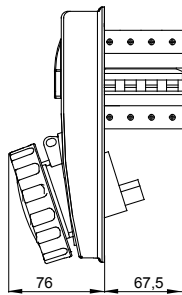

Toma de corriente fija de tipo industrial, según norma IEC 309, con interbloqueo mecánico por interruptor, que hace que sólo pueda insertarse la clavija cuando el interruptor tiene los contactos abiertos, y sólo se cierran los contactos si la clavija está insertada. Amplia gama de modelos con interruptor rotativo, con base portafusible, AUTOMATIKA con magnetotérmico curva C 6 kA integrado y versión con transformador de seguridad. Elevada versatilidad gracias a la posibilidad de montaje en caja para instalación en pared, y montaje empotrado para cuadros de las Series 68 Q-DIN y Q-MC.

| | | | |
|-----------------------------|-----------------|-----------------------|----------------|
| Tipología | Vertical | Termopresión con bola | 125 °C |
| Grado de protección | IP67 | Nº polos | 3P+N+T |
| Resistencia a impactos | IK08 | Frecuencia | 50/60 Hz |
| Temperatura de uso | -25 +40 °C | Protección | Magnetotérmico |
| Con fondo | No | Código Electrocod | 2222 |
| Test del hilo incandescente | 850 °C | Color | Azul |
| Interruptor | MT 6 kA Curva C | Corriente nominal (A) | 16 |
| Referencia h | 9 | Tensión nominal | 200 - 250 V |

DIMENSIONAL

SIMBOLOGÍA TÉCNICA

125 °C

IP

IP67

-25 +40 °C

GWT

850 °C