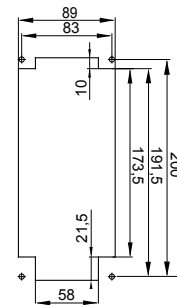

Toma de corriente fija de tipo industrial, según norma IEC 309, con interbloqueo mecánico por interruptor, que hace que sólo pueda insertarse la clavija cuando el interruptor tiene los contactos abiertos, y sólo se cierran los contactos si la clavija está insertada. Amplia gama de modelos con interruptor rotativo, con base portafusible, AUTOMATIKA con magnetotérmico curva C 6 kA integrado y versión con transformador de seguridad. Elevada versatilidad gracias a la posibilidad de montaje en caja para instalación en pared, y montaje empotrado para cuadros de las Series 68 Q-DIN y Q-MC.

| | | | |
|-----------------------------|-----------------|-----------------------|----------------|
| Tipología | Vertical | Termopresión con bola | 125 °C |
| Grado de protección | IP67 | Nº polos | 3P+N+T |
| Resistencia a impactos | IK08 | Frecuencia | 50/60 Hz |
| Temperatura de uso | -25 +40 °C | Protección | Magnetotérmico |
| Con fondo | No | Código Electrocod | 2222 |
| Test del hilo incandescente | 850 °C | Color | Azul |
| Interruptor | MT 6 kA Curva C | Corriente nominal (A) | 16 |
| Referencia h | 9 | Tensión nominal | 200 - 250 V |

DIMENSIONAL

SIMBOLOGÍA TÉCNICA

125 °C

IP

IP67

-25 +40 °C

GWT

850 °C