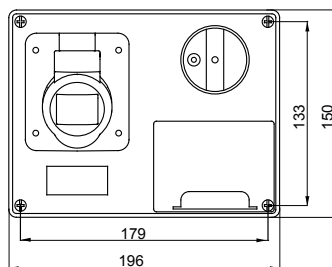

Tipología	Horizontal	Poder de corte fusibles	> 50 kA
Termopresión con bola	125 °C (partes activas) - 80 °C (partes pasivas)	Grado de protección	IP44
Nº polos	2P+T	Resistencia a impactos	IK08
Frecuencia	50/60 Hz	Temperatura de uso	-25 +40 °C
Protección	Base portafusible (CBF)	Con fondo	Si
Código Electrocod	2220	Test del hilo incandescente	850 °C (partes activas) - 650 °C (partes pasivas)
Color	Amarillo	Corriente nominal (A)	16
Referencia h	4	Tensión nominal	100 - 130 V
Base portafusible	E14		

### DIMENSIONAL

### SIMBOLOGÍA TÉCNICA

125 °C (partes activas) - 80 °C (partes pasivas)

IP

IP44

IK08

-25 +40 °C

GWT

850 °C (partes activas) - 650 °C (partes pasivas)