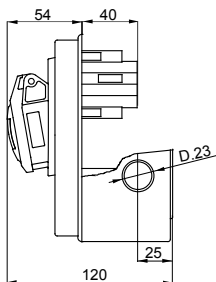

DIMENSIONAL

SIMBOLOGÍA TÉCNICA

IP
IP44

IK
IK08

GWT

850 °C (partes activas) - 650 °C (partes pasivas)

MARCAS/APROBACIONES