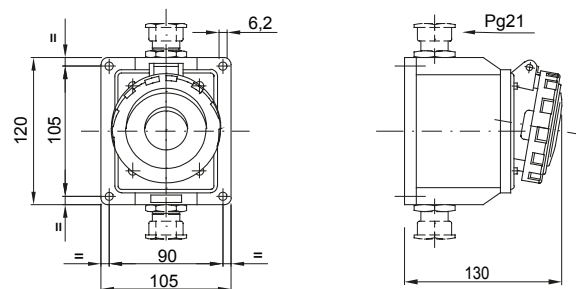

Une gamme de fiches et prises mobiles et fixes pour une utilisation industrielle, conforme aux normes dimensionnelles et de performance unifiées au niveau international (IEC 60309) et assimilées par les normes européennes (EN 60309) et normes françaises (NF EN 60309). Les prises et les fiches en courant nominal 63 et 125 A sont équipées d'une broche et d'une alvéole supplémentaires pour mettre en œuvre un dispositif de verrouillage électrique par contact pilote (CP). La gamme est complétée par les socles de connecteur à 90° et les socles de prise à 10° et 90°. Les alvéoles et les broches sont obtenues à partir d'une barre en laiton massif, type Pt. CuZn40Pb2 (Cu 58 %, Zn 40 %, Pb 2 %) ; bornes anti-desserrage avec vis imperdables et serre-câble intégré avec presse-étoupe anti-abrasion.

Coloris	Rouge	Courant nominal (A)	32
Indice de protection	IP67	Nombre de pôles	3P+T
Résistance aux chocs	IK08	Référence h	3
Tension nominale	380 - 440 V	Type	Socle de prise en saillie 10°
Fréquence	50/60 Hz	Capacité de serrage des bornes	2,5-6 mm ² fils souples - 2,5-10 mm ² fils rigides
Température d'utilisation	-25 +55 °C	Type de câble	À vis
Electrocod	2211	Test du fil incandescent	850 °C (parties actives) - 650 °C (parties passives)
Nombre total de manœuvres	> 2000	Surcharge admissible	42 A
Pouvoir de coupure à 1,1 Un	40 A	Résistance d'isolement	> 10 MΩ
Thermopression avec bille	125 °C (parties actives) - 80 °C (parties passives)		

DIMENSIONS

SYMBOLE TECHNIQUE

IP

IP67

IK

IK08

-25 +55 °C

À vis