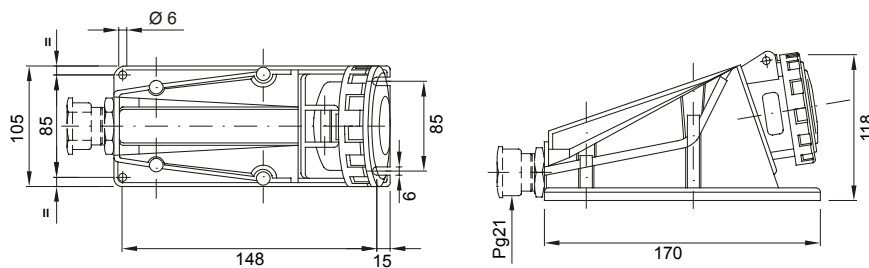

Une gamme de fiches et prises mobiles et fixes pour une utilisation industrielle, conforme aux normes dimensionnelles et de performance unifiées au niveau international (IEC 60309) et assimilées par les normes européennes (EN 60309) et normes françaises (NF EN 60309). Les prises et les fiches en courant nominal 63 et 125 A sont équipées d'une broche et d'une alvéole supplémentaires pour mettre en œuvre un dispositif de verrouillage électrique par contact pilote (CP). La gamme est complétée par les socles de connecteur à 90° et les socles de prise à 10° et 90°. Les alvéoles et les broches sont obtenues à partir d'une barre en laiton massif, type Pt. CuZn40Pb2 (Cu 58 %, Zn 40 %, Pb 2 %) ; bornes anti-desserrage avec vis imperdables et serre-câble intégré avec presse-étoupe anti-abrasion.

Coloris	Bleu	Courant nominal (A)	32
Indice de protection	IP67	Nombre de pôles	3P+N+T
Résistance aux chocs	IK08	Référence h	9
Tension nominale	200 - 250 V	Type	Socle de prise en saillie 90°
Fréquence	50/60 Hz	Capacité de serrage des bornes	2,5-6 mm ² fils souples - 2,5-10 mm ² fils rigides
Température d'utilisation	-25 +55 °C	Type de câble	À vis
Electrocod	2211	Test du fil incandescent	850 °C (parties actives) - 650 °C (parties passives)
Nombre total de manœuvres	> 2000	Surcharge admissible	42 A
Pouvoir de coupure à 1,1 Un	40 A	Résistance d'isolement	> 10 MΩ
Thermopression avec bille	125 °C (parties actives) - 80 °C (parties passives)		

DIMENSIONS

SYMBOLE TECHNIQUE

IP

IP67

IK

IK08

-25 +55 °C

À vis