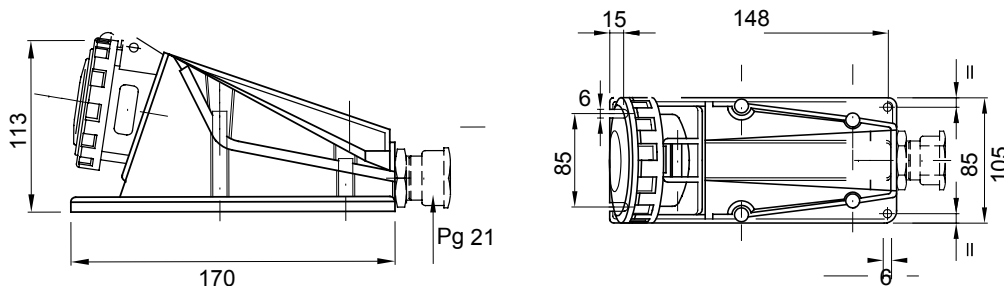

Une gamme de fiches et prises mobiles et fixes pour une utilisation industrielle, conforme aux normes dimensionnelles et de performance unifiées au niveau international (IEC 60309) et assimilées par les normes européennes (EN 60309) et normes françaises (NF EN 60309). Les prises et les fiches en courant nominal 63 et 125 A sont équipées d'une broche et d'une alvéole supplémentaires pour mettre en œuvre un dispositif de verrouillage électrique par contact pilote (CP). La gamme est complétée par les socles de connecteur à 90° et les socles de prise à 10° et 90°. Les alvéoles et les broches sont obtenues à partir d'une barre en laiton massif, type Pt. CuZn40Pb2 (Cu 58 %, Zn 40 %, Pb 2 %) ; bornes anti-desserrage avec vis imperdables et serre-câble intégré avec presse-étoupe anti-abrasion.

Coloris	Bleu	Courant nominal (A)	32
Indice de protection	IP67	Nombre de pôles	3P+T
Résistance aux chocs	IK08	Référence h	9
Tension nominale	200 - 250 V	Type	Socle de prise en saillie 90°
Fréquence	50/60 Hz	Capacité de serrage des bornes	2,5-6 mm ² fils souples - 2,5-10 mm ² fils rigides
Température d'utilisation	-25 +55 °C	Type de câble	À vis
Electrocod	2211	Test du fil incandescent	850 °C (parties actives) - 650 °C (parties passives)
Nombre total de manœuvres	> 2000	Surcharge admissible	42 A
Pouvoir de coupure à 1,1 Un	40 A	Résistance d'isolement	> 10 MΩ
Thermopression avec bille	125 °C (parties actives) - 80 °C (parties passives)		

DIMENSIONS

SYMBOLE TECHNIQUE

IP

IP67

IK

IK08

-25 +55 °C

À vis