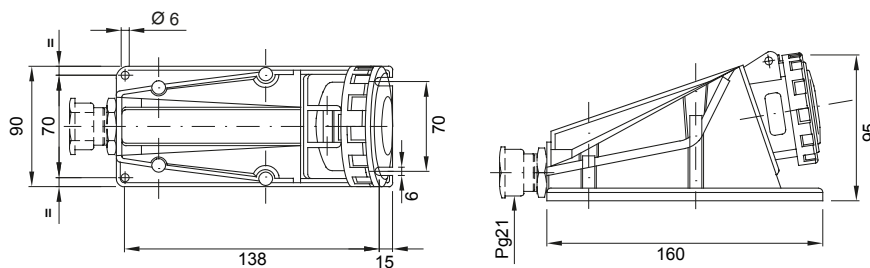

Une gamme de fiches et prises mobiles et fixes pour une utilisation industrielle, conforme aux normes dimensionnelles et de performance unifiées au niveau international (IEC 60309) et assimilées par les normes européennes (EN 60309) et normes françaises (NF EN 60309). Les prises et les fiches en courant nominal 63 et 125 A sont équipées d'une broche et d'une alvéole supplémentaires pour mettre en œuvre un dispositif de verrouillage électrique par contact pilote (CP). La gamme est complétée par les socles de connecteur à 90° et les socles de prise à 10° et 90°. Les alvéoles et les broches sont obtenues à partir d'une barre en laiton massif, type Pt. CuZn40Pb2 (Cu 58 %, Zn 40 %, Pb 2 %) ; bornes anti-desserrage avec vis imperdables et serre-câble intégré avec presse-étoupe anti-abrasion.

Coloris	Rouge	Courant nominal (A)	16
Indice de protection	IP67	Nombre de pôles	2P+T
Résistance aux chocs	IK08	Référence h	9
Tension nominale	380 - 415 V	Type	Socle de prise en saillie 90°
Fréquence	50/60 Hz	Capacité de serrage des bornes	1-2,5 mm ² fils souples - 1,5-4 mm ² fils rigides
Température d'utilisation	-25 +55 °C	Type de câble	À vis
Electrocod	2211	Test du fil incandescent	850 °C (parties actives) - 650 °C (parties passives)
Nombre total de manœuvres	> 5000	Surcharge admissible	22 A
Pouvoir de coupure à 1,1 Un	20 A	Résistance d'isolement	> 10 MΩ
Thermopression avec bille	125 °C (parties actives) - 80 °C (parties passives)		

DIMENSIONS

SYMBOLE TECHNIQUE

IP

IP67

IK

IK08

-25 +55 °C

À vis