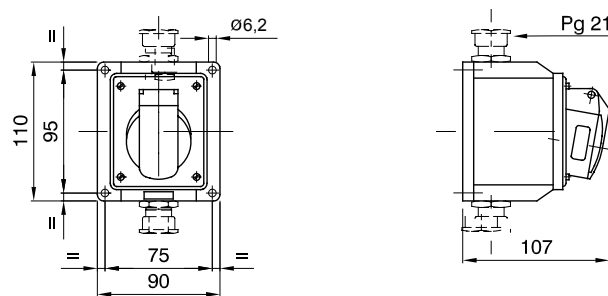

Une gamme de fiches et prises mobiles et fixes pour une utilisation industrielle, conforme aux normes dimensionnelles et de performance unifiées au niveau international (IEC 60309) et assimilées par les normes européennes (EN 60309) et normes françaises (NF EN 60309). Les prises et les fiches en courant nominal 63 et 125 A sont équipées d'une broche et d'une alvéole supplémentaires pour mettre en œuvre un dispositif de verrouillage électrique par contact pilote (CP). La gamme est complétée par les socles de connecteur à 90° et les socles de prise à 10° et 90°. Les alvéoles et les broches sont obtenues à partir d'une barre en laiton massif, type Pt. CuZn40Pb2 (Cu 58 %, Zn 40 %, Pb 2 %) ; bornes anti-desserrage avec vis imperdables et serre-câble intégré avec presse-étoupe anti-abrasion.

Coloris	Blanc	Courant nominal (A)	32
Indice de protection	IP44	Nombre de pôles	3P
Résistance aux chocs	IK08	Référence h	12
Type	Socle de prise en saillie 10°	Tension nominale	40-50 V
Fréquence	50 - 60 Hz	Capacité de serrage des bornes	2,5-6 mm ² fils souples - 2,5-10 mm ² fils rigides
Température d'utilisation	-25 +40 °C	Type de câble	À vis
Electrocod	2210	Test du fil incandescent	850 °C (parties actives) - 650 °C (parties passives)
Nombre total de manœuvres	> 2000	Surcharge admissible	42 A
Pouvoir de coupure à 1,1 Un	40 A	Résistance d'isolement	> 10 MΩ
Thermopression avec bille	125 °C (parties actives) - 80 °C (parties passives)		

DIMENSIONS

SYMBOLE TECHNIQUE

IP

IP44

IK

IK08

-25 +40 °C

À vis