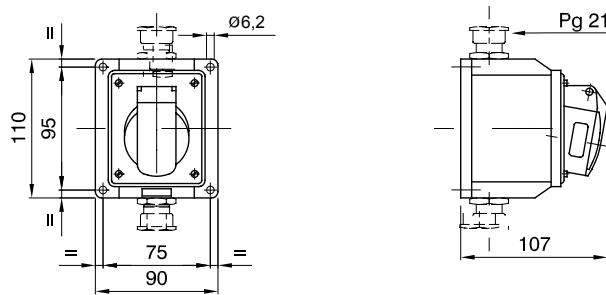

Une gamme de fiches et prises mobiles et fixes pour une utilisation industrielle, conforme aux normes dimensionnelles et de performance unifiées au niveau international (IEC 60309) et assimilées par les normes européennes (EN 60309) et normes françaises (NF EN 60309). Les prises et les fiches en courant nominal 63 et 125 A sont équipées d'une broche et d'une alvéole supplémentaires pour mettre en œuvre un dispositif de verrouillage électrique par contact pilote (CP). La gamme est complétée par les socles de connecteur à 90° et les socles de prise à 10° et 90°. Les alvéoles et les broches sont obtenues à partir d'une barre en laiton massif, type Pt. CuZn40Pb2 (Cu 58 %, Zn 40 %, Pb 2 %) ; bornes anti-desserrage avec vis imperdables et serre-câble intégré avec presse-étoupe anti-abrasion.

Coloris	Blanc	Courant nominal (A)	32
Indice de protection	IP44	Nombre de pôles	2P
Résistance aux chocs	IK08	Référence h	12
Type	Socle de prise en saillie 10°	Tension nominale	40-50 V
Fréquence	50 - 60 Hz	Capacité de serrage des bornes	2,5-6 mm ² fils souples - 2,5-10 mm ² fils rigides
Température d'utilisation	-25 +40 °C	Type de câble	À vis
Electrocod	2210	Test du fil incandescent	850 °C (parties actives) - 650 °C (parties passives)
Nombre total de manœuvres	> 2000	Surcharge admissible	42 A
Pouvoir de coupure à 1,1 Un	40 A	Résistance d'isolement	> 10 MΩ
Thermopression avec bille	125 °C (parties actives) - 80 °C (parties passives)		

DIMENSIONS

SYMBOLE TECHNIQUE

IP

IP44

IK

IK08

-25 +40 °C

À vis