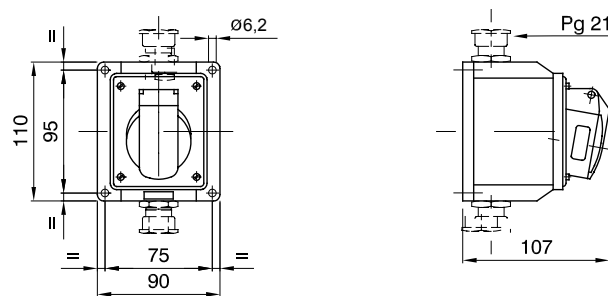

Une gamme de fiches et prises mobiles et fixes pour une utilisation industrielle, conforme aux normes dimensionnelles et de performance unifiées au niveau international (IEC 60309) et assimilées par les normes européennes (EN 60309) et normes françaises (NF EN 60309). Les prises et les fiches en courant nominal 63 et 125 A sont équipées d'une broche et d'une alvéole supplémentaires pour mettre en œuvre un dispositif de verrouillage électrique par contact pilote (CP). La gamme est complétée par les socles de connecteur à 90° et les socles de prise à 10° et 90°. Les alvéoles et les broches sont obtenues à partir d'une barre en laiton massif, type Pt. CuZn40Pb2 (Cu 58 %, Zn 40 %, Pb 2 %) ; bornes anti-desserrage avec vis imperdables et serre-câble intégré avec presse-étoupe anti-abrasion.

Coloris	Blanc	Courant nominal (A)	16
Indice de protection	IP44	Nombre de pôles	2P
Résistance aux chocs	IK08	Référence h	10
Type	Socle de prise en saillie 10°	Tension nominale	20-25V et 40-50 V
Fréquence	c.c.	Capacité de serrage des bornes	1-2,5 mm ² fils souples - 1,5-4 mm ² fils rigides
Température d'utilisation	-25 +40 °C	Type de câble	À vis
Electrocod	2210	Test du fil incandescent	850 °C (parties actives) - 650 °C (parties passives)
Nombre total de manœuvres	> 5000	Surcharge admissible	22 A
Pouvoir de coupure à 1,1 Un	20 A	Résistance d'isolement	> 10 MΩ
Thermopression avec bille	125 °C (parties actives) - 80 °C (parties passives)		

DIMENSIONS

SYMBOLE TECHNIQUE

IP

IP44

IK

IK08

-25 +40 °C

À vis