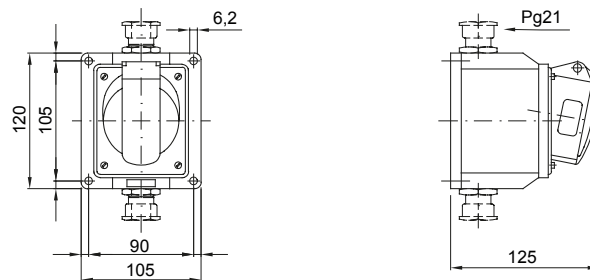

Une gamme de fiches et prises mobiles et fixes pour une utilisation industrielle, conforme aux normes dimensionnelles et de performance unifiées au niveau international (IEC 60309) et assimilées par les normes européennes (EN 60309) et normes françaises (NF EN 60309). Les prises et les fiches en courant nominal 63 et 125 A sont équipées d'une broche et d'une alvéole supplémentaires pour mettre en œuvre un dispositif de verrouillage électrique par contact pilote (CP). La gamme est complétée par les socles de connecteur à 90° et les socles de prise à 10° et 90°. Les alvéoles et les broches sont obtenues à partir d'une barre en laiton massif, type Pt. CuZn40Pb2 (Cu 58 %, Zn 40 %, Pb 2 %) ; bornes anti-desserrage avec vis imperdables et serre-câble intégré avec presse-étoupe anti-abrasion.

Coloris	Rouge	Courant nominal (A)	32
Indice de protection	IP44	Nombre de pôles	2P+T
Résistance aux chocs	IK08	Référence h	9
Tension nominale	380 - 415 V	Type	Socle de prise en saillie 10°
Fréquence	50/60 Hz	Capacité de serrage des bornes	2,5-6 mm ² fils souples - 2,5-10 mm ² fils rigides
Température d'utilisation	-25 +55 °C	Type de câble	À vis
Electrocod	2210	Test du fil incandescent	850 °C (parties actives) - 650 °C (parties passives)
Nombre total de manœuvres	> 2000	Surcharge admissible	42 A
Pouvoir de coupure à 1,1 Un	40 A	Résistance d'isolement	> 10 MΩ
Thermopression avec bille	125 °C (parties actives) - 80 °C (parties passives)		

DIMENSIONS

SYMBOLE TECHNIQUE

IP

IP44

IK

IK08

-25 +55 °C

À vis