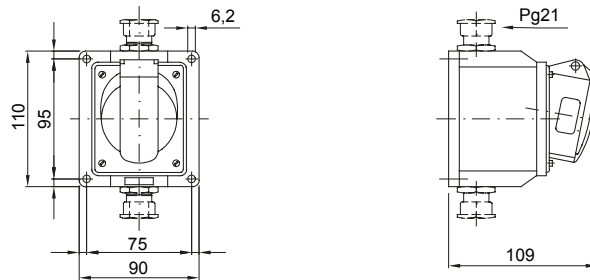

Une gamme de fiches et prises mobiles et fixes pour une utilisation industrielle, conforme aux normes dimensionnelles et de performance unifiées au niveau international (IEC 60309) et assimilées par les normes européennes (EN 60309) et normes françaises (NF EN 60309). Les prises et les fiches en courant nominal 63 et 125 A sont équipées d'une broche et d'une alvéole supplémentaires pour mettre en œuvre un dispositif de verrouillage électrique par contact pilote (CP). La gamme est complétée par les socles de connecteur à 90° et les socles de prise à 10° et 90°. Les alvéoles et les broches sont obtenues à partir d'une barre en laiton massif, type Pt. CuZn40Pb2 (Cu 58 %, Zn 40 %, Pb 2 %) ; bornes anti-desserrage avec vis imperdables et serre-câble intégré avec presse-étoupe anti-abrasion.

Coloris	Noir	Courant nominal (A)	16
Indice de protection	IP44	Nombre de pôles	3P+N+T
Résistance aux chocs	IK08	Référence h	7
Tension nominale	480 - 500 V	Type	Socle de prise en saillie 10°
Fréquence	50/60 Hz	Capacité de serrage des bornes	1-2,5 mm ² fils souples - 1,5-4 mm ² fils rigides
Température d'utilisation	-25 +55 °C	Type de câble	À vis
Electrocod	2210	Test du fil incandescent	850 °C (parties actives) - 650 °C (parties passives)
Nombre total de manœuvres	> 5000	Surcharge admissible	22 A
Pouvoir de coupure à 1,1 Un	20 A	Résistance d'isolement	> 10 MΩ
Thermopression avec bille	125 °C (parties actives) - 80 °C (parties passives)		

DIMENSIONS

SYMBOLE TECHNIQUE

IP

IP44

IK

IK08

-25 +55 °C

À vis