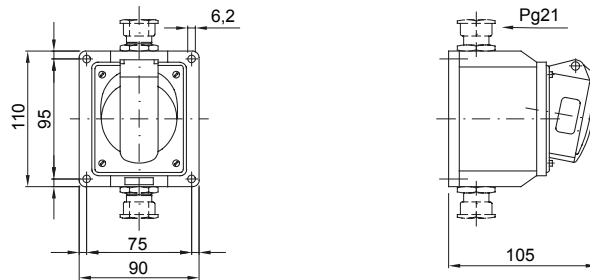

Une gamme de fiches et prises mobiles et fixes pour une utilisation industrielle, conforme aux normes dimensionnelles et de performance unifiées au niveau international (IEC 60309) et assimilées par les normes européennes (EN 60309) et normes françaises (NF EN 60309). Les prises et les fiches en courant nominal 63 et 125 A sont équipées d'une broche et d'une alvéole supplémentaires pour mettre en œuvre un dispositif de verrouillage électrique par contact pilote (CP). La gamme est complétée par les socles de connecteur à 90° et les socles de prise à 10° et 90°. Les alvéoles et les broches sont obtenues à partir d'une barre en laiton massif, type Pt. CuZn40Pb2 (Cu 58 %, Zn 40 %, Pb 2 %) ; bornes anti-desserrage avec vis imperdables et serre-câble intégré avec presse-étoupe anti-abrasion.

Coloris	Rouge	Courant nominal (A)	16
Indice de protection	IP44	Nombre de pôles	2P+T
Résistance aux chocs	IK08	Référence h	9
Tension nominale	380 - 415 V	Type	Socle de prise en saillie 10°
Fréquence	50/60 Hz	Capacité de serrage des bornes	1-2,5 mm ² fils souples - 1,5-4 mm ² fils rigides
Température d'utilisation	-25 +55 °C	Type de câble	À vis
Electrocod	2210	Test du fil incandescent	850 °C (parties actives) - 650 °C (parties passives)
Nombre total de manœuvres	> 5000	Surcharge admissible	22 A
Pouvoir de coupure à 1,1 Un	20 A	Résistance d'isolement	> 10 MΩ
Thermopression avec bille	125 °C (parties actives) - 80 °C (parties passives)		

DIMENSIONS

SYMBOLE TECHNIQUE

IP

IP44

IK

IK08

-25 +55 °C

À vis