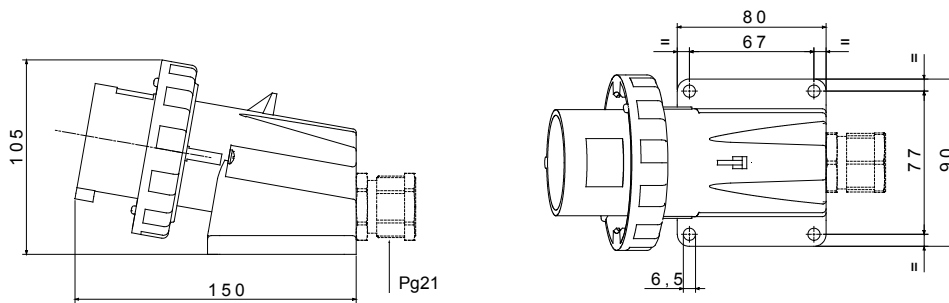

Une gamme de fiches et prises mobiles et fixes pour une utilisation industrielle, conforme aux normes dimensionnelles et de performance unifiées au niveau international (IEC 60309) et assimilées par les normes européennes (EN 60309) et normes françaises (NF EN 60309). Les prises et les fiches en courant nominal 63 et 125 A sont équipées d'une broche et d'une alvéole supplémentaires pour mettre en œuvre un dispositif de verrouillage électrique par contact pilote (CP). La gamme est complétée par les socles de connecteur à 90° et les socles de prise à 10° et 90°. Les alvéoles et les broches sont obtenues à partir d'une barre en laiton massif, type Pt. CuZn40Pb2 (Cu 58 %, Zn 40 %, Pb 2 %) ; bornes anti-desserrage avec vis imperdables et serre-câble intégré avec presse-étoupe anti-abrasion.

Coloris	Rouge	Courant nominal (A)	32
Indice de protection	IP67	Nombre de pôles	2P+T
Résistance aux chocs	IK08	Référence h	9
Tension nominale	380 - 415 V	Type	Socle de connecteur en saillie 90°
Fréquence	50/60 Hz	Capacité de serrage des bornes	2,5-6 mm ² fils souples - 2,5-10 mm ² fils rigides
Température d'utilisation	-25 +55 °C	Type de câble	À vis
Electrocod	2230	Test du fil incandescent	850 °C (parties actives) - 650 °C (parties passives)
Nombre total de manœuvres	> 2000	Surcharge admissible	42 A
Pouvoir de coupure à 1,1 Un	40 A	Résistance d'isolement	> 10 MΩ
Thermopression avec bille	125 °C (parties actives) - 80 °C (parties passives)		

DIMENSIONS

SYMBOLE TECHNIQUE

IP

IP67

IK

IK08

-25 +55 °C

À vis