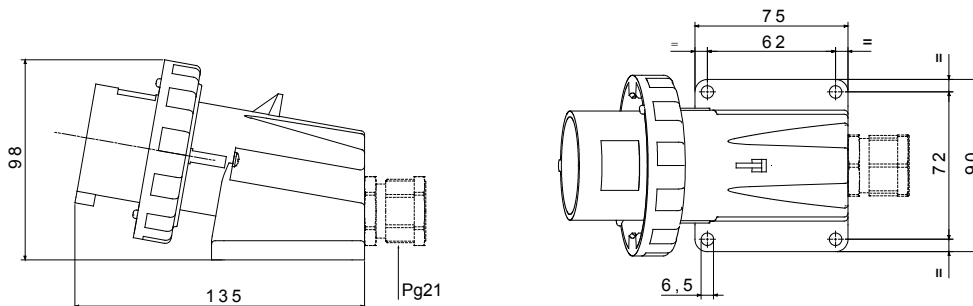

Une gamme de fiches et prises mobiles et fixes pour une utilisation industrielle, conforme aux normes dimensionnelles et de performance unifiées au niveau international (IEC 60309) et assimilées par les normes européennes (EN 60309) et normes françaises (NF EN 60309). Les prises et les fiches en courant nominal 63 et 125 A sont équipées d'une broche et d'une alvéole supplémentaires pour mettre en œuvre un dispositif de verrouillage électrique par contact pilote (CP). La gamme est complétée par les socles de connecteur à 90° et les socles de prise à 10° et 90°. Les alvéoles et les broches sont obtenues à partir d'une barre en laiton massif, type Pt. CuZn40Pb2 (Cu 58 %, Zn 40 %, Pb 2 %) ; bornes anti-desserrage avec vis imperdables et serre-câble intégré avec presse-étoupe anti-abrasion.

Coloris	Jaune	Courant nominal (A)	16
Indice de protection	IP67	Nombre de pôles	3P+N+T
Résistance aux chocs	IK08	Référence h	4
Tension nominale	100 - 130 V	Type	Socle de connecteur en saillie 90°
Fréquence	50/60 Hz	Capacité de serrage des bornes	1-2,5 mm ² fils souples - 1,5-4 mm ² fils rigides
Température d'utilisation	-25 +55 °C	Type de câble	À vis
Electrocod	2230	Test du fil incandescent	850 °C (parties actives) - 650 °C (parties passives)
Nombre total de manœuvres	> 5000	Surcharge admissible	22 A
Pouvoir de coupure à 1,1 Un	20 A	Résistance d'isolement	> 10 MΩ
Thermopression avec bille	125 °C (parties actives) - 80 °C (parties passives)		

DIMENSIONS

SYMBOLE TECHNIQUE

IP

IP67

IK

IK08

-25 +55 °C

À vis