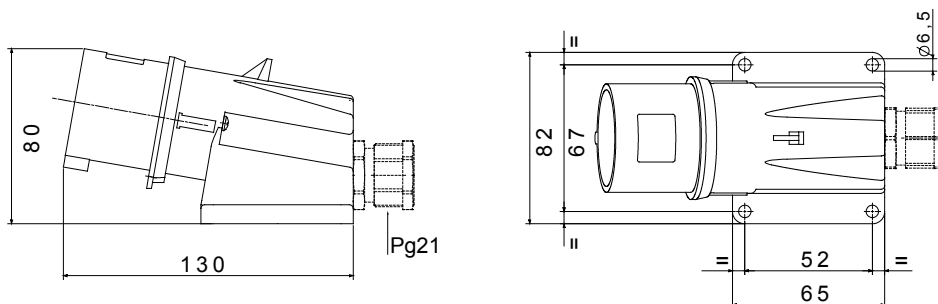

Une gamme de fiches et prises mobiles et fixes pour une utilisation industrielle, conforme aux normes dimensionnelles et de performance unifiées au niveau international (IEC 60309) et assimilées par les normes européennes (EN 60309) et normes françaises (NF EN 60309). Les prises et les fiches en courant nominal 63 et 125 A sont équipées d'une broche et d'une alvéole supplémentaires pour mettre en œuvre un dispositif de verrouillage électrique par contact pilote (CP). La gamme est complétée par les socles de connecteur à 90° et les socles de prise à 10° et 90°. Les alvéoles et les broches sont obtenues à partir d'une barre en laiton massif, type Pt. CuZn40Pb2 (Cu 58 %, Zn 40 %, Pb 2 %) ; bornes anti-desserrage avec vis imperdables et serre-câble intégré avec presse-étoupe anti-abrasion.

Coloris	Rouge	Courant nominal (A)	16
Indice de protection	IP44	Nombre de pôles	3P+T
Résistance aux chocs	IK08	Référence h	6
Tension nominale	380 - 415 V	Type	Socle de connecteur en saillie 90°
Fréquence	50/60 Hz	Capacité de serrage des bornes	1-2,5 mm ² fils souples - 1,5-4 mm ² fils rigides
Température d'utilisation	-25 +55 °C	Type de câble	À vis
Electrocod	2230	Test du fil incandescent	850 °C (parties actives) - 650 °C (parties passives)
Nombre total de manœuvres	> 5000	Surcharge admissible	22 A
Pouvoir de coupure à 1,1 Un	20 A	Résistance d'isolement	> 10 MΩ
Thermopression avec bille	125 °C (parties actives) - 80 °C (parties passives)		

DIMENSIONS

SYMBOLE TECHNIQUE

IP

IP44

IK

IK08

-25 +55 °C

À vis