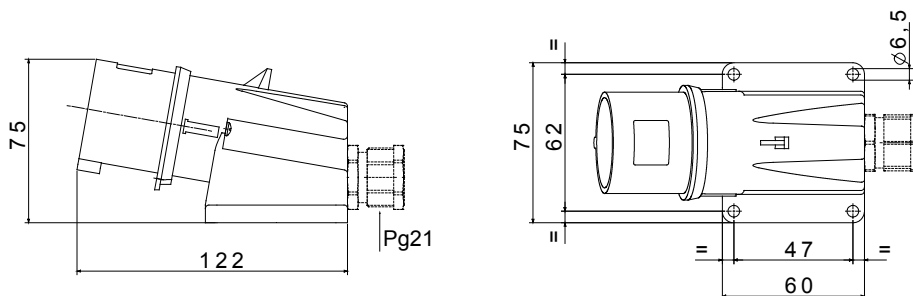

Une gamme de fiches et prises mobiles et fixes pour une utilisation industrielle, conforme aux normes dimensionnelles et de performance unifiées au niveau international (IEC 60309) et assimilées par les normes européennes (EN 60309) et normes françaises (NF EN 60309). Les prises et les fiches en courant nominal 63 et 125 A sont équipées d'une broche et d'une alvéole supplémentaires pour mettre en œuvre un dispositif de verrouillage électrique par contact pilote (CP). La gamme est complétée par les socles de connecteur à 90° et les socles de prise à 10° et 90°. Les alvéoles et les broches sont obtenues à partir d'une barre en laiton massif, type Pt. CuZn40Pb2 (Cu 58 %, Zn 40 %, Pb 2 %) ; bornes anti-desserrage avec vis imperdables et serre-câble intégré avec presse-étoupe anti-abrasion.

Coloris	Rouge	Courant nominal (A)	16
Indice de protection	IP44	Nombre de pôles	2P+T
Résistance aux chocs	IK08	Référence h	9
Tension nominale	380 - 415 V	Type	Socle de connecteur en saillie 90°
Fréquence	50/60 Hz	Capacité de serrage des bornes	1-2,5 mm ² fils souples - 1,5-4 mm ² fils rigides
Température d'utilisation	-25 +55 °C	Type de câble	À vis
Electrocod	2230	Test du fil incandescent	850 °C (parties actives) - 650 °C (parties passives)
Nombre total de manœuvres	> 5000	Surcharge admissible	22 A
Pouvoir de coupure à 1,1 Un	20 A	Résistance d'isolement	> 10 MΩ
Thermopression avec bille	125 °C (parties actives) - 80 °C (parties passives)		

DIMENSIONS

SYMBOLE TECHNIQUE

IP

IP44

IK

IK08

-25 +55 °C

À vis