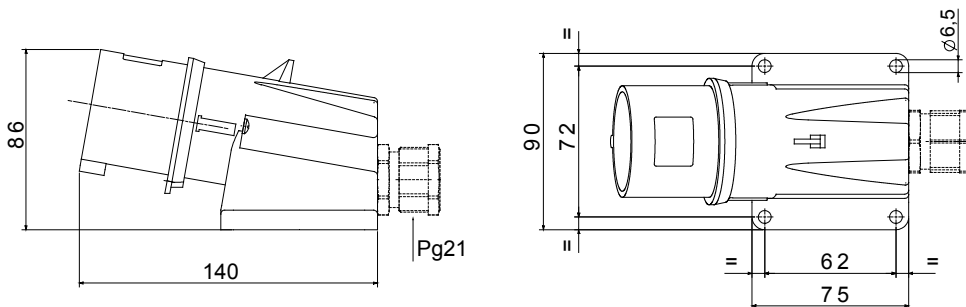

Une gamme de fiches et prises mobiles et fixes pour une utilisation industrielle, conforme aux normes dimensionnelles et de performance unifiées au niveau international (IEC 60309) et assimilées par les normes européennes (EN 60309) et normes françaises (NF EN 60309). Les prises et les fiches en courant nominal 63 et 125 A sont équipées d'une broche et d'une alvéole supplémentaires pour mettre en œuvre un dispositif de verrouillage électrique par contact pilote (CP). La gamme est complétée par les socles de connecteur à 90° et les socles de prise à 10° et 90°. Les alvéoles et les broches sont obtenues à partir d'une barre en laiton massif, type Pt. CuZn40Pb2 (Cu 58 %, Zn 40 %, Pb 2 %) ; bornes anti-desserrage avec vis imperdables et serre-câble intégré avec presse-étoupe anti-abrasion.

Coloris	Bleu	Courant nominal (A)	16
Indice de protection	IP44	Nombre de pôles	3P+N+T
Résistance aux chocs	IK08	Référence h	9
Tension nominale	200 - 250 V	Type	Socle de connecteur en saillie 90°
Fréquence	50/60 Hz	Capacité de serrage des bornes	1-2,5 mm ² fils souples - 1,5-4 mm ² fils rigides
Température d'utilisation	-25 +55 °C	Type de câble	À vis
Electrocod	2230	Test du fil incandescent	850 °C (parties actives) - 650 °C (parties passives)
Nombre total de manœuvres	> 5000	Surcharge admissible	22 A
Pouvoir de coupure à 1,1 Un	20 A	Résistance d'isolement	> 10 MΩ
Thermopression avec bille	125 °C (parties actives) - 80 °C (parties passives)		

DIMENSIONS

SYMBOLE TECHNIQUE

IP

IP44

IK

IK08

-25 +55 °C

À vis