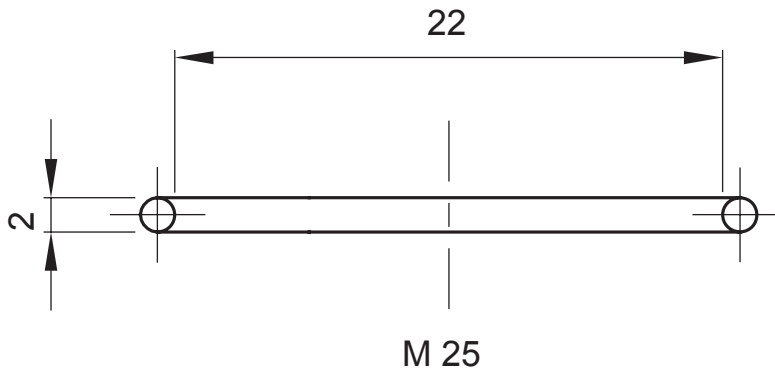

Ficha Técnica Producto

GW52455

Serie GW FIT

Gama de accesorios para instalaciones eléctricas en aplicaciones del sector residencial, terciario e industrial. La gama se compone de elementos de fijación para tubos y cables, accesorios para cables, accesorios para tubos rígidos (serie RK) y tubos flexibles (serie DF). La gama incluye una amplia variedad de bridas (Serie 52FS) y regletas de derivación y conexión (Serie 44).

Para tapones de paso
Código Electrocod

M25 Descripción
36B

Junta tórica

DIMENSIONAL

MARCAS/APROBACIONES

GEWISS S.p.A. Via A. Volta, 1
24069 Cenate Sotto - Bergamo - Italy
tel. +39 035 94 61 11 fax +39 035 94 69 09
Empresa sujeta a la dirección y coordinación de
Polifin S.p.A.