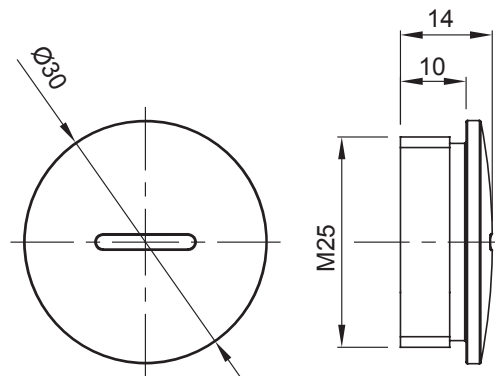

Gama de accesorios para instalaciones eléctricas en aplicaciones del sector residencial, terciario e industrial. La gama se compone de elementos de fijación para tubos y cables, accesorios para cables, accesorios para tubos rígidos (serie RK) y tubos flexibles (serie DF). La gama incluye una amplia variedad de bridas (Serie 52FS) y regletas de derivación y conexión (Serie 44).

Color	Gris RAL 7035	Grado de protección	IP65
Material	Nylon	Paso	M25
Código Electrocod	36B		

DIMENSIONAL

SIMBOLOGÍA TÉCNICA

IP

IP65

MARCAS/APROBACIONES