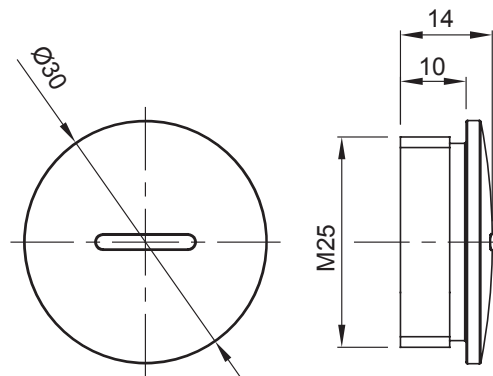

Gama de accesorios para instalaciones eléctricas en aplicaciones del sector residencial, terciario e industrial. La gama se compone de elementos de fijación para tubos y cables, accesorios para cables, accesorios para tubos rígidos (serie RK) y tubos flexibles (serie DF). La gama incluye una amplia variedad de bridas (Serie 52FS) y regletas de derivación y conexión (Serie 44).

Color	Gris RAL 7035	Grado de protección	IP65
Material	Nylon	Paso	M25
Código Electrocod	36B		

DIMENSIONAL

SIMBOLOGÍA TÉCNICA

IP

IP65

MARCAS/APROBACIONES