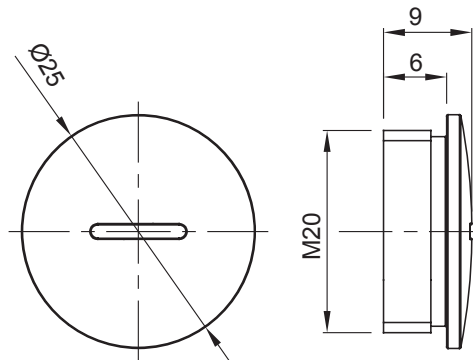

Gama de accesorios para instalaciones eléctricas en aplicaciones del sector residencial, terciario e industrial. La gama se compone de elementos de fijación para tubos y cables, accesorios para cables, accesorios para tubos rígidos (serie RK) y tubos flexibles (serie DF). La gama incluye una amplia variedad de bridas (Serie 52FS) y regletas de derivación y conexión (Serie 44).

Color	Gris RAL 7035	Grado de protección	IP65
Material	Nylon	Paso	M20
Código Electrocod	36B		

DIMENSIONAL

SIMBOLOGÍA TÉCNICA

IP

IP65

MARCAS/APROBACIONES