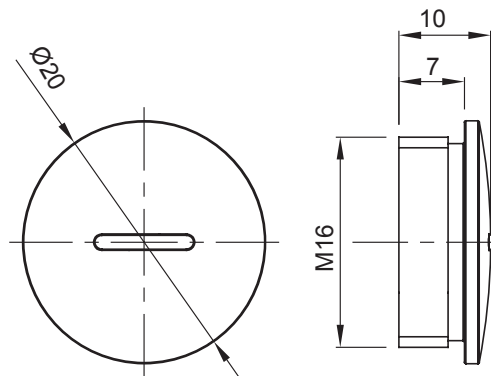

Gama de accesorios para instalaciones eléctricas en aplicaciones del sector residencial, terciario e industrial. La gama se compone de elementos de fijación para tubos y cables, accesorios para cables, accesorios para tubos rígidos (serie RK) y tubos flexibles (serie DF). La gama incluye una amplia variedad de bridas (Serie 52FS) y regletas de derivación y conexión (Serie 44).

Color	Gris RAL 7035	Grado de protección	IP65
Material	Nylon	Paso	M16
Código Electrocod	36B		

DIMENSIONAL

SIMBOLOGÍA TÉCNICA

IP

IP65

MARCAS/APROBACIONES