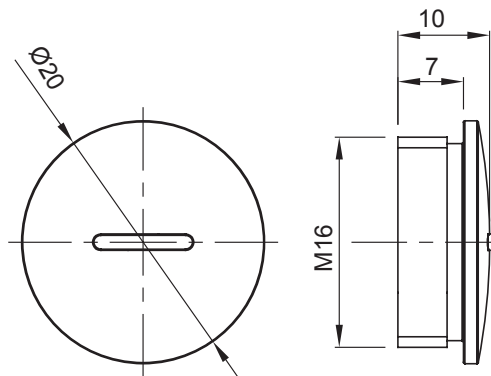

Color	Gris RAL 7035	Grado de protección	IP65
Material	Nylon	Paso	M16
Código Electrocod	36B		

### DIMENSIONAL