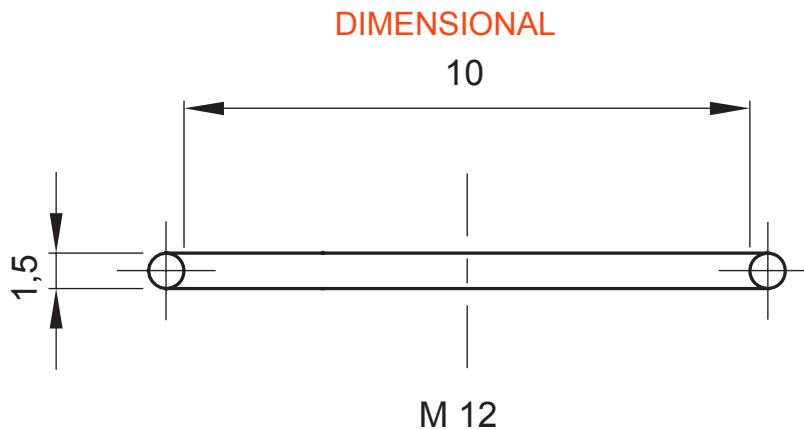

Gama de accesorios para instalaciones eléctricas en aplicaciones del sector residencial, terciario e industrial. La gama se compone de elementos de fijación para tubos y cables, accesorios para cables, accesorios para tubos rígidos (serie RK) y tubos flexibles (serie DF). La gama incluye una amplia variedad de bridas (Serie 52FS) y regletas de derivación y conexión (Serie 44).

Color	Gris RAL 7035	Grado de protección	IP65
Material	Nylon	Paso	PG48
Código Electrocod	36B		

SIMBOLOGÍA TÉCNICA

IP

IP65

MARCAS/APROBACIONES