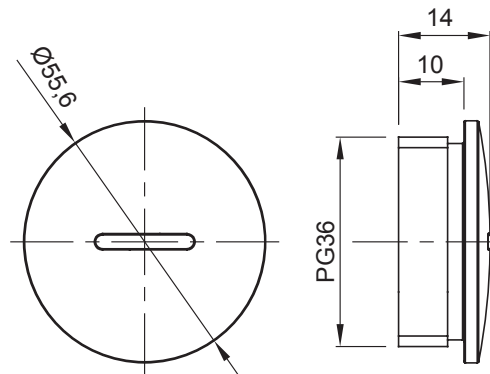

Gama de accesorios para instalaciones eléctricas en aplicaciones del sector residencial, terciario e industrial. La gama se compone de elementos de fijación para tubos y cables, accesorios para cables, accesorios para tubos rígidos (serie RK) y tubos flexibles (serie DF). La gama incluye una amplia variedad de bridas (Serie 52FS) y regletas de derivación y conexión (Serie 44).

Color	Gris RAL 7035	Grado de protección	IP65
Material	Nylon	Paso	PG36
Código Electrocod	36B		

DIMENSIONAL

SIMBOLOGÍA TÉCNICA

IP

IP65

MARCAS/APROBACIONES