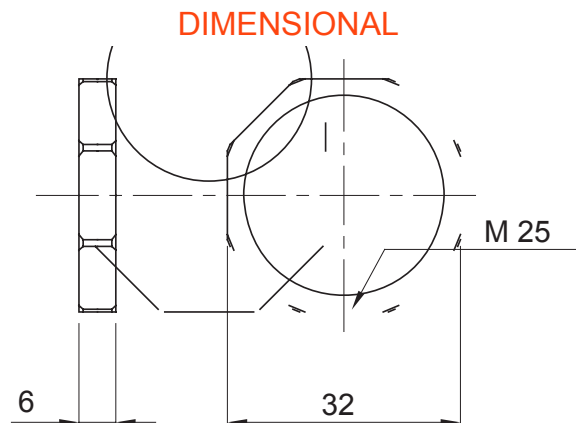

Color	Gris RAL 7035	Material	Nylon
Paso	M25	Descripción	Tuercas de fijación
Tipo	Hexagonal	Código Electrocod	36B

MARCAS/APROBACIONES