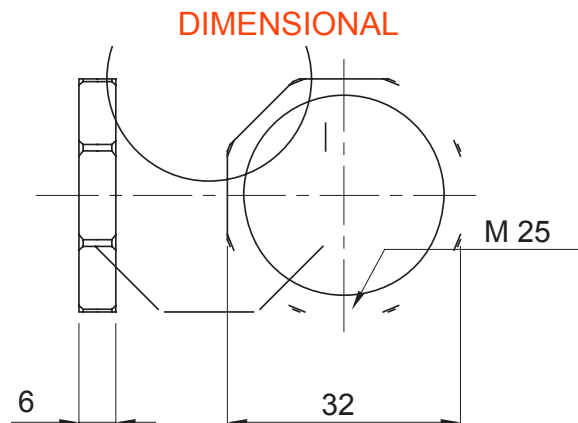

Ficha Técnica Producto

GW52355

Serie GW FIT

Gama de accesorios para instalaciones eléctricas en aplicaciones del sector residencial, terciario e industrial. La gama se compone de elementos de fijación para tubos y cables, accesorios para cables, accesorios para tubos rígidos (serie RK) y tubos flexibles (serie DF). La gama incluye una amplia variedad de bridas (Serie 52FS) y regletas de derivación y conexión (Serie 44).

Color	Gris RAL 7035	Material	Nylon
Paso	M25	Descripción	Tuercas de fijación
Tipo	Hexagonal	Código Electrocod	36B

MARCAS/APROBACIONES

GEWISS S.p.A. Via A. Volta, 1
24069 Cenate Sotto - Bergamo - Italy
tel. +39 035 94 61 11 fax +39 035 94 69 09
Empresa sujeta a la dirección y coordinación de
Polifin S.p.A.