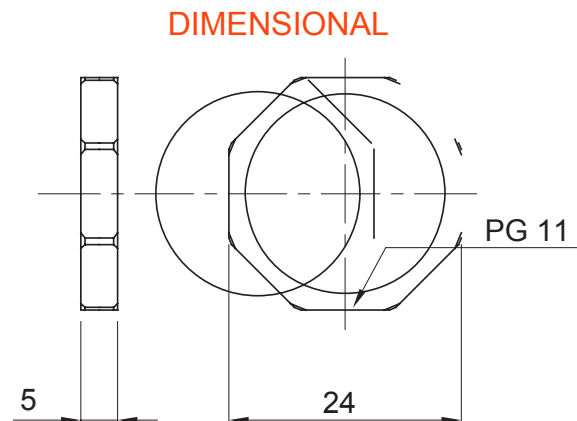

Ficha Técnica Producto

GW52343

Serie GW FIT

Gama de accesorios para instalaciones eléctricas en aplicaciones del sector residencial, terciario e industrial. La gama se compone de elementos de fijación para tubos y cables, accesorios para cables, accesorios para tubos rígidos (serie RK) y tubos flexibles (serie DF). La gama incluye una amplia variedad de bridas (Serie 52FS) y regletas de derivación y conexión (Serie 44).

Color	Gris RAL 7035	Material	Nylon
Paso	PG11	Descripción	Tuercas de fijación
Tipo	Hexagonal	Código Electrocod	36B

MARCAS/APROBACIONES

GEWISS S.p.A. Via A. Volta, 1
24069 Cenate Sotto - Bergamo - Italy
tel. +39 035 94 61 11 fax +39 035 94 69 09
Empresa sujeta a la dirección y coordinación de
Polifin S.p.A.