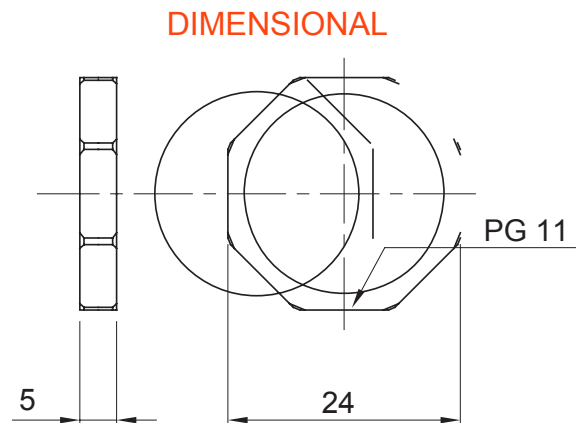

Color	Gris RAL 7035	Material	Nylon
Paso	PG11	Descripción	Tuercas de fijación
Tipo	Hexagonal	Código Electrocod	36B

MARCAS/APROBACIONES