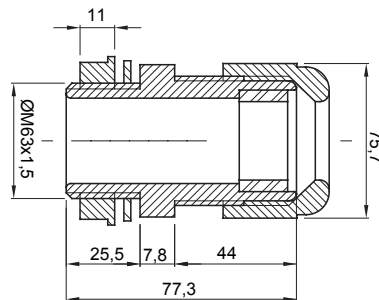

Zubehör für Installationen im Wohnungsbau, Zweckbau und Industrie. Die Baureihe besteht aus Befestigungszubehör für Rohre und Kabel/Leitungen, sowie Zubehör für starre Rohre (RK) und biegsame Rohre (DF). Die Baureihe beinhaltet ebenfalls verschiedene Kabelbinder (52FS) und Klemmen (44).

Farbe	Grau ähnlich RAL 7035	Schutzart	IP68
Material	Polyamid	Für Kabel Ø (mm)	von 35 bis 44
Gewinde metrisch	63x1,5	Durchmesser Montagebohrung	63
Beschreibung	Kabelverschraubungen	Glühdrahtprüfung	650 °C
Betriebstemperatur	-25 +65 °C	Electrocod	36B
Norm	EN 50262 - IEC 62444 - IEC/EN 60243		

Abmessungen

Technische Symbole

IP

IP68

GWT

650 °C

Normen / Richtlinien

Gewiss Deutschland GmbH
 Industriestrasse 2 - D-35799 Merenberg
 Tel: +49 6471 501 0
 Fax: +49 6471 501 636
 Das Unternehmen untersteht der Leitung und
 Koordinierung der Polifin S.p.A.