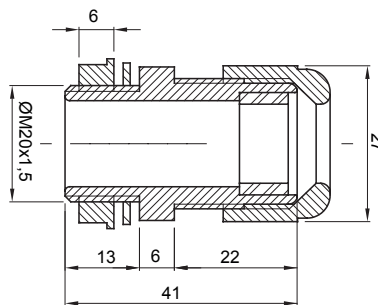

Zubehör für Installationen im Wohnungsbau, Zweckbau und Industrie. Die Baureihe besteht aus Befestigungszubehör für Rohre und Kabel/Leitungen, sowie Zubehör für starre Rohre (RK) und biegsame Rohre (DF). Die Baureihe beinhaltet ebenfalls verschiedene Kabelbinder (52FS) und Klemmen (44).

|                  |                       |                            |                                     |
|------------------|-----------------------|----------------------------|-------------------------------------|
| Farbe            | Grau ähnlich RAL 7035 | Schutzart                  | IP68                                |
| Material         | Polyamid              | Für Kabel Ø (mm)           | von 10 bis 14                       |
| Gewinde metrisch | 20x1,5                | Durchmesser Montagebohrung | 20                                  |
| Beschreibung     | Kabelverschraubungen  | Gewindetyp                 | M20                                 |
| Glühdrahtprüfung | 650 °C                | Betriebstemperatur         | -25 +65 °C                          |
| Electrocod       | 36B                   | Norm                       | EN 50262 - IEC 62444 - IEC/EN 60243 |

#### Abmessungen

#### Technische Symbole

IP

IP68

GWT

650 °C

-25 +65 °C