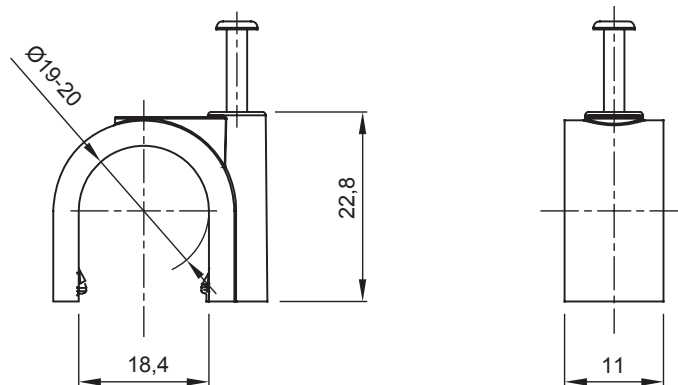

DIMENSIONAL

SIMBOLOGÍA TÉCNICA

750 °C

MARCAS/APROBACIONES

GEWISS S.p.A. Via A. Volta, 1
24069 Cenate Sotto - Bergamo - Italy
tel. +39 035 94 61 11 fax +39 035 94 69 09
Empresa sujeta a la dirección y coordinación de
Polifin S.p.A.

www.gewiss.com
sat@gewiss.com
Última actualización 03/07/2026

Datos, medidas, dibujos y fotos son mostrados
solamente a título informativo,
siendo posible su modificación sin previo aviso