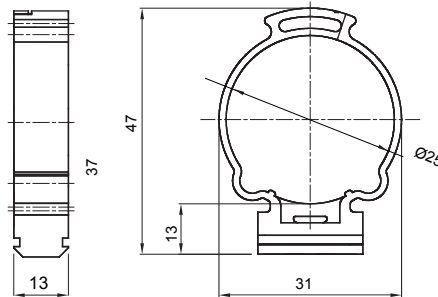

DIMENSIONAL

SIMBOLOGÍA TÉCNICA

IP

GWT

HF
HALOGEN FREE

Libre de halógenos de acuerdo con la norma EN 50642

MARCAS/APROBACIONES

GEWISS S.p.A. Via A. Volta, 1
24069 Cenate Sotto - Bergamo - Italy
tel. +39 035 94 61 11 fax +39 035 94 69 09
Empresa sujeta a la dirección y coordinación de Polifin S.p.A.

www.gewiss.com
sat@gewiss.com
Última actualización 18/06/2026

Datos, medidas, dibujos y fotos son mostrados solamente a título informativo, siendo posible su modificación sin previo aviso