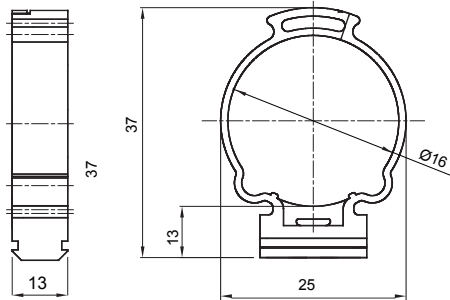

DIMENSIONAL

SIMBOLOGÍA TÉCNICA

IP

GWT

HF
HALOGEN FREE

Libre de halógenos de acuerdo con la norma EN 50642

MARCAS/APROBACIONES

GEWISS S.p.A. Via A. Volta, 1
24069 Cenate Sotto - Bergamo - Italy
tel. +39 035 94 61 11 fax +39 035 94 69 09
Empresa sujeta a la dirección y coordinación de Polifin S.p.A.

www.gewiss.com
sat@gewiss.com
Última actualización 30/06/2026

Datos, medidas, dibujos y fotos son mostrados solamente a título informativo, siendo posible su modificación sin previo aviso