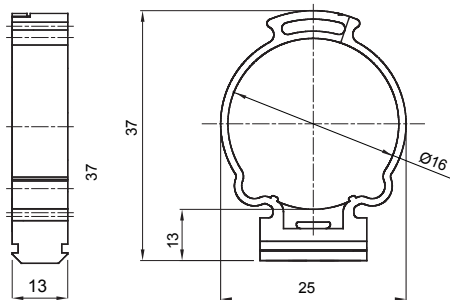

DIMENSIONAL

SIMBOLOGÍA TÉCNICA

IP

GWT

HF
HALOGEN FREE

Libre de halógenos de acuerdo con la norma EN 50642

MARCAS/APROBACIONES

GEWISS S.p.A. Via A. Volta, 1
24069 Cenate Sotto - Bergamo - Italy
tel. +39 035 94 61 11 fax +39 035 94 69 09
Empresa sujeta a la dirección y coordinación de Polifin S.p.A.

www.gewiss.com
sat@gewiss.com
Última actualización 08/06/2026

Datos, medidas, dibujos y fotos son mostrados solamente a título informativo, siendo posible su modificación sin previo aviso