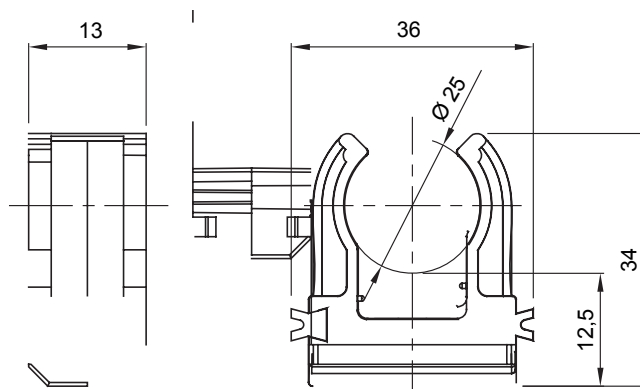

Color	Gris RAL 7035	Grado de protección	-
Material	Polímero anti choques	Fijación	A presión
Para tubo Ø externo (mm)	25	Prueba del hilo incandescente	750 °C
Distancia pared- eje tubo (mm)	24,5	Temperatura de empleo	-5 +60 °C
Tipo de material	Libre de halógenos de acuerdo con la norma EN 50642	Código Electrocod	21221
Norma	EN 61386-1 (en lo que pueda aplicar)		

### DIMENSIONAL

### SIMBOLOGÍA TÉCNICA

IP

GWT

750 °C