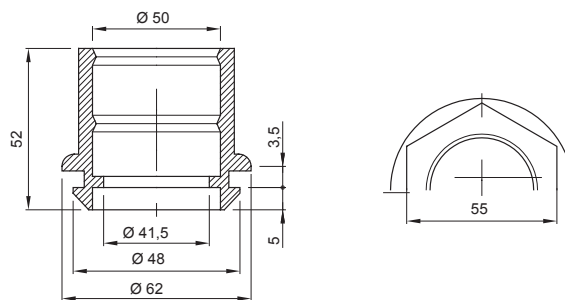

DIMENSIONAL

SIMBOLOGÍA TÉCNICA

IP

IP44

GWT

750 °C

MARCAS/APROBACIONES

GEWISS S.p.A. Via A. Volta, 1
24069 Cenate Sotto - Bergamo - Italy
tel. +39 035 94 61 11 fax +39 035 94 69 09
Empresa sujeta a la dirección y coordinación de
Polifin S.p.A.

www.gewiss.com
sat@gewiss.com
Última actualización 11/07/2026

Datos, medidas, dibujos y fotos son mostrados
solamente a título informativo,
siendo posible su modificación sin previo aviso