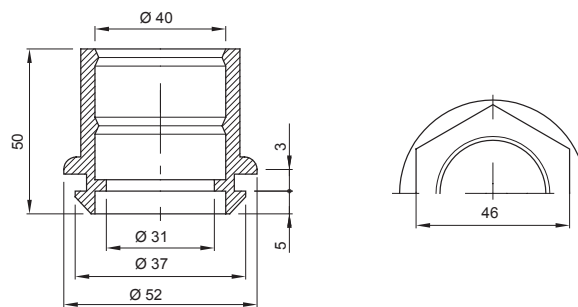

DIMENSIONAL

SIMBOLOGÍA TÉCNICA

IP

IP44

GWT

750 °C

MARCAS/APROBACIONES

GEWISS S.p.A. Via A. Volta, 1
24069 Cenate Sotto - Bergamo - Italy
tel. +39 035 94 61 11 fax +39 035 94 69 09
Empresa sujeta a la dirección y coordinación de
Polifin S.p.A.

www.gewiss.com
sat@gewiss.com
Última actualización 14/06/2026

Datos, medidas, dibujos y fotos son mostrados
solamente a título informativo,
siendo posible su modificación sin previo aviso