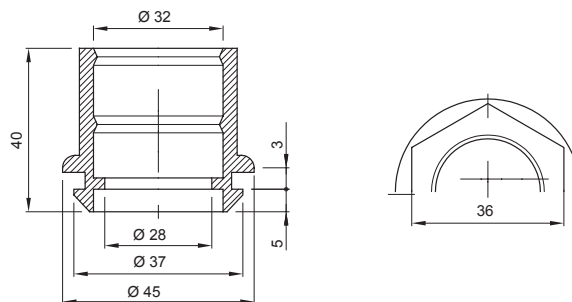

Color	Gris RAL 7035	Grado de protección	IP44
Material	Polímero flexible	Para tubo Ø externo (mm)	32
Ø orificio de montaje (mm)	37	Prueba del hilo incandescente	750 °C
Temperatura de empleo	-5 +60 °C	Código Electrocod	21221
Norma	EN 61386-1 - EN 60670-1 (en lo que pueda aplicar)		

DIMENSIONAL

SIMBOLOGÍA TÉCNICA

IP

IP44

GWT

750 °C

-5 +60 °C

MARCAS/APROBACIONES