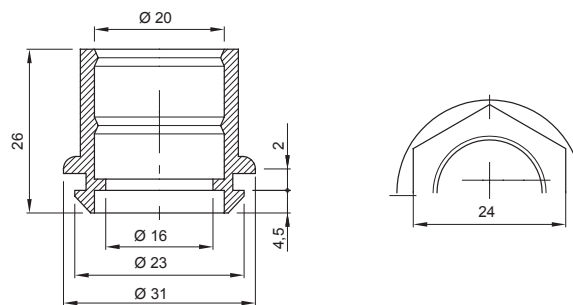

Color	Gris RAL 7035	Grado de protección	IP44
Material	Polímero flexible	Para tubo Ø externo (mm)	20
Ø orificio de montaje (mm)	23	Prueba del hilo incandescente	750 °C
Temperatura de empleo	-5 +60 °C	Código Electrocod	21221
Norma	EN 61386-1 - EN 60670-1 (en lo que pueda aplicar)		

#### DIMENSIONAL