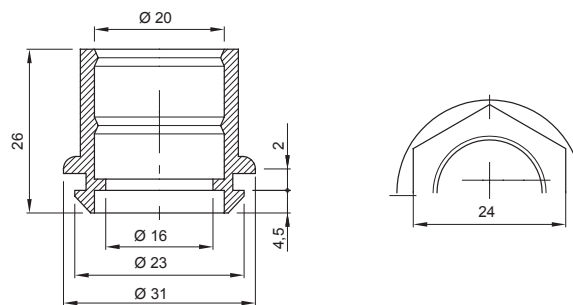

DIMENSIONAL

SIMBOLOGÍA TÉCNICA

IP

IP44

GWT

750 °C

MARCAS/APROBACIONES

GEWISS S.p.A. Via A. Volta, 1
24069 Cenate Sotto - Bergamo - Italy
tel. +39 035 94 61 11 fax +39 035 94 69 09
Empresa sujeta a la dirección y coordinación de
Polifin S.p.A.

www.gewiss.com
sat@gewiss.com
Última actualización 09/06/2026

Datos, medidas, dibujos y fotos son mostrados
solamente a título informativo,
siendo posible su modificación sin previo aviso