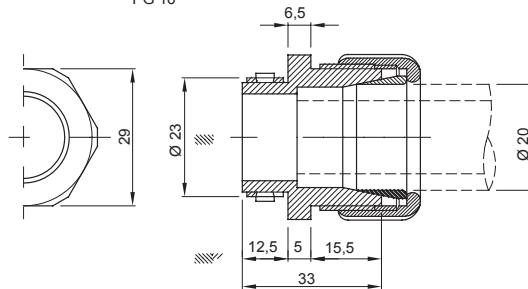

Zubehör für Installationen im Wohnungsbau, Zweckbau und Industrie. Die Baureihe besteht aus Befestigungszubehör für Rohre und Kabel/Leitungen, sowie Zubehör für starre Rohre (RK) und biegsame Rohre (DF). Die Baureihe beinhaltet ebenfalls verschiedene Kabelbinder (52FS) und Klemmen (44).

Farbe	Grau ähnlich RAL 7035	Material	Schlagfestes Polymer
Aussendurchmesser Rohre (mm)	20	Durchmesser Montagebohrung	23
Schutzart mit starren Rohren	IP66	Schutzart mit biegsamen Rohren	IP54
Glühdrahtprüfung	750 °C	Betriebstemperatur	-5 +60 °C
Electrocod	21221	Norm	EN 61386-1 - EN 60670-1 (soweit anwendbar)

Abmessungen

PG 16

Technische Symbole

GWT

750 °C

Normen / Richtlinien

Gewiss Deutschland GmbH
 Industriestrasse 2 - D-35799 Merenberg
 Tel: +49 6471 501 0
 Fax: +49 6471 501 636
 Das Unternehmen untersteht der Leitung und
 Koordinierung der Polifin S.p.A.