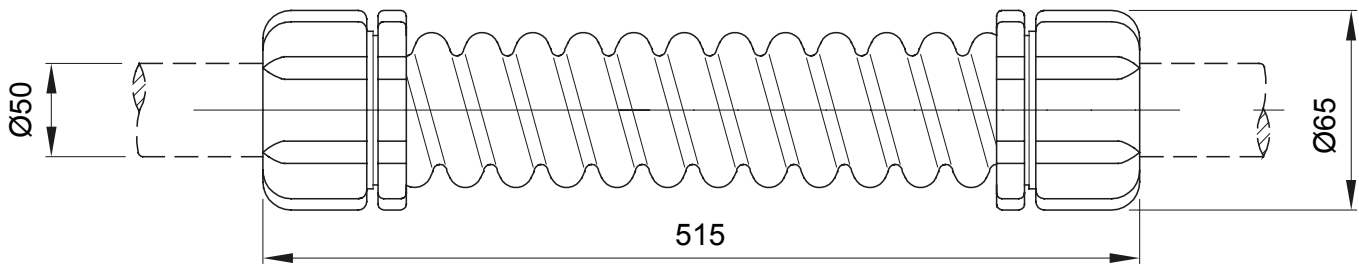

Accessoires de cheminement pour conduit rigide avec degré de protection IP40 et IP67.

Couleur	Gris RAL 7035	Indice de protection	IP44
Longueur (mm)	515	Ø externe (mm)	65
Ø interne (mm)	44,5	Pour tubes Ø externe (mm)	50
Electrocod	21221		

DIMENSIONS

SYMBOLE TECHNIQUE

IP

IP44

NORMES ET HOMOLOGATIONS