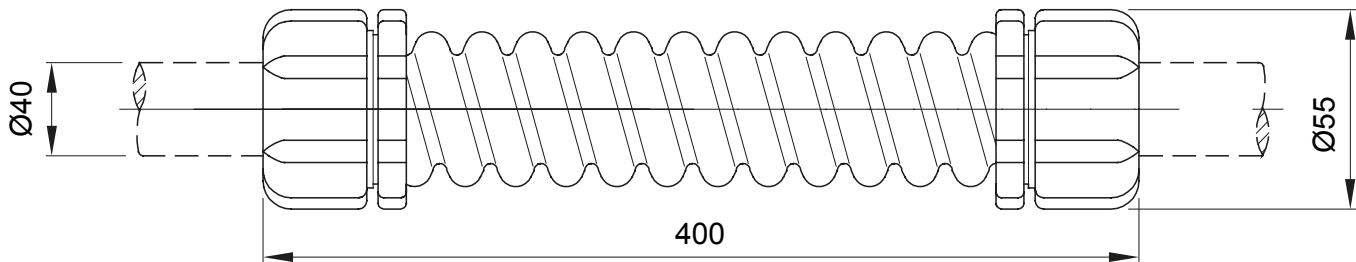

Accessoires de cheminement pour conduit rigide avec degré de protection IP40 et IP67.

Couleur	Gris RAL 7035	Indice de protection	IP44
Longueur (mm)	400	Ø externe (mm)	55
Ø interne (mm)	35,5	Pour tubes Ø externe (mm)	40
Electrocod	21221		

DIMENSIONS

SYMBOLE TECHNIQUE

IP

IP44

NORMES ET HOMOLOGATIONS