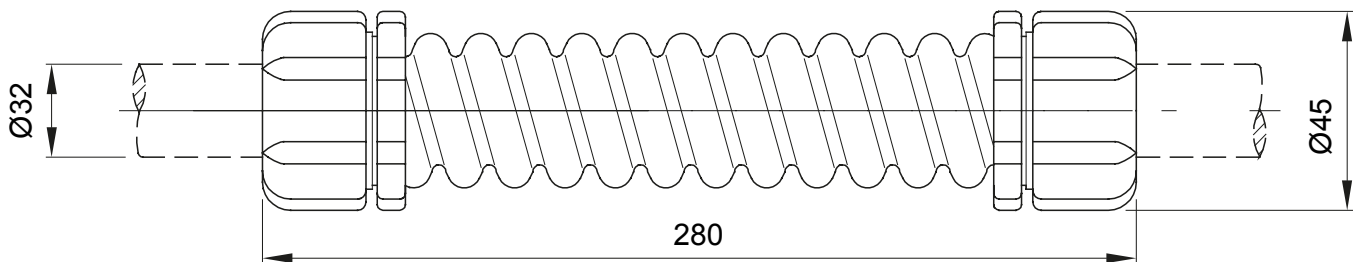

Accessoires de cheminement pour conduit rigide avec degré de protection IP40 et IP67.

Couleur	Gris RAL 7035	Indice de protection	IP44
Longueur (mm)	280	Ø externe (mm)	45
Ø interne (mm)	28	Pour tubes Ø externe (mm)	32
Electrocod	21221		

DIMENSIONS

SYMBOLE TECHNIQUE

IP

IP44

NORMES ET HOMOLOGATIONS