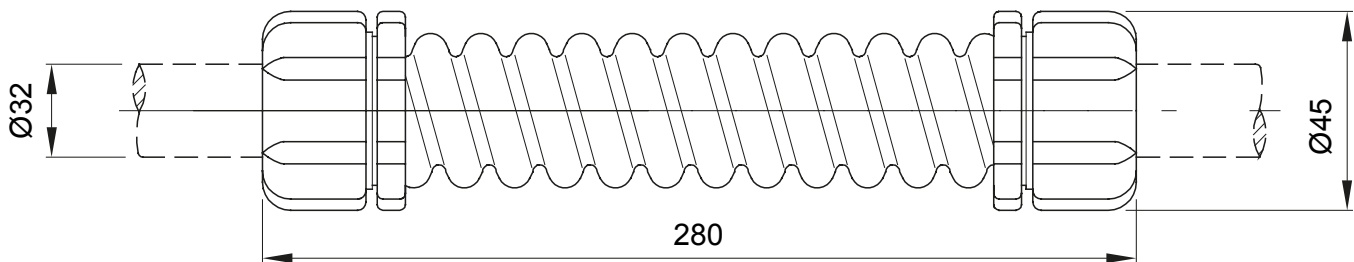

Accesorios de instalación del tubo rígido serie RK con grado de protección IP40 e IP67.

Color	Gris RAL 7035	Grado de protección	IP44
Longitud (mm)	280	Ø externo (mm)	45
Ø interior (mm)	28	Para tubo Ø externo (mm)	32
Código Electrocod	21221		

DIMENSIONAL

SIMBOLOGÍA TÉCNICA

IP

IP44

MARCAS/APROBACIONES