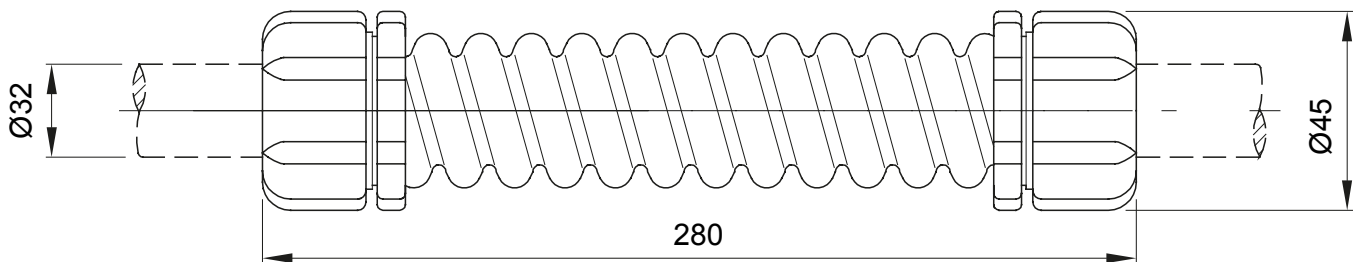

Accesorios de instalación del tubo rígido serie RK con grado de protección IP40 e IP67.

Color	Gris RAL 7035	Grado de protección	IP44
Longitud (mm)	280	Ø externo (mm)	45
Ø interior (mm)	28	Para tubo Ø externo (mm)	32
Código Electrocod	21221		

DIMENSIONAL

SIMBOLOGÍA TÉCNICA

IP

IP44

MARCAS/APROBACIONES