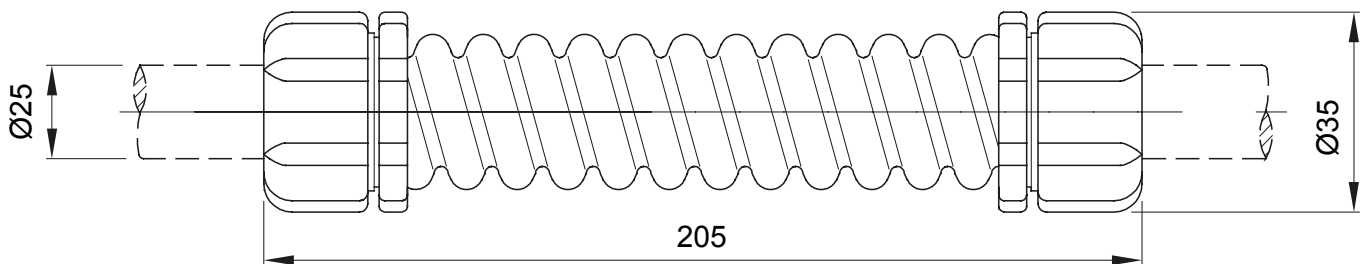

Accessoires de cheminement pour conduit rigide avec degré de protection IP40 et IP67.

Couleur	Gris RAL 7035	Indice de protection	IP44
Longueur (mm)	205	Ø externe (mm)	35
Ø interne (mm)	21,5	Pour tubes Ø externe (mm)	25
Electrocod	21221		

DIMENSIONS

SYMBOLE TECHNIQUE

IP

IP44

NORMES ET HOMOLOGATIONS