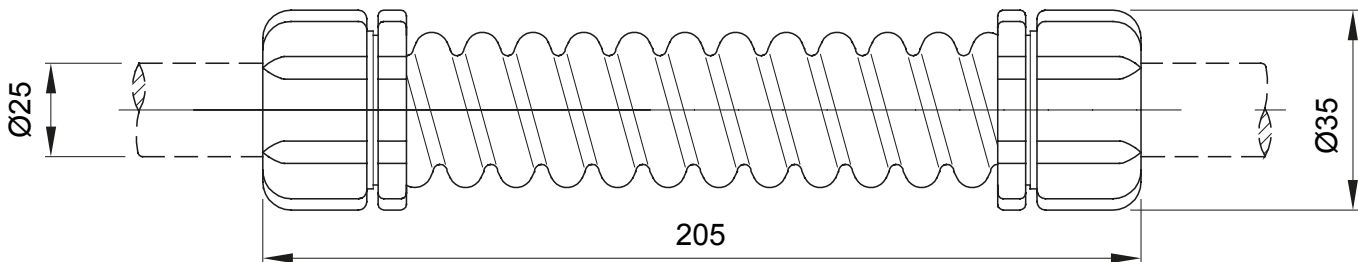

Accesorios de instalación del tubo rígido serie RK con grado de protección IP40 e IP67.

| | | | |
|-------------------|---------------|--------------------------|------|
| Color | Gris RAL 7035 | Grado de protección | IP44 |
| Longitud (mm) | 205 | Ø externo (mm) | 35 |
| Ø interior (mm) | 21,5 | Para tubo Ø externo (mm) | 25 |
| Código Electrocod | 21221 | | |

DIMENSIONAL

SIMBOLOGÍA TÉCNICA

IP

IP44

MARCAS/APROBACIONES