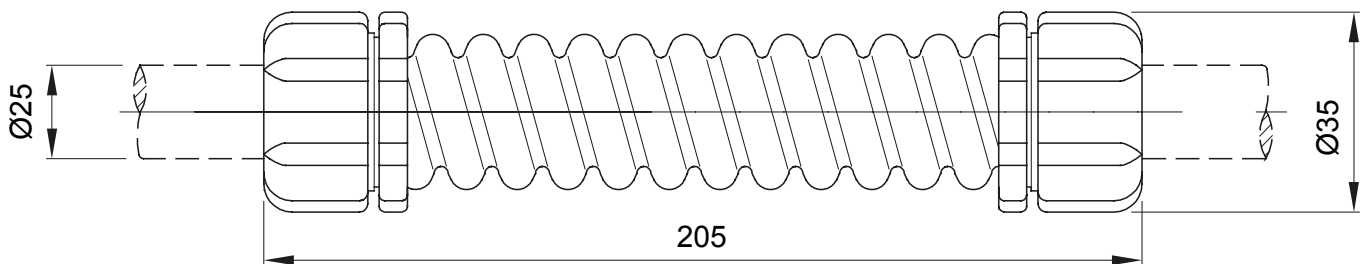

Accesorios de instalación del tubo rígido serie RK con grado de protección IP40 e IP67.

Color	Gris RAL 7035	Grado de protección	IP44
Longitud (mm)	205	Ø externo (mm)	35
Ø interior (mm)	21,5	Para tubo Ø externo (mm)	25
Código Electrocod	21221		

DIMENSIONAL

SIMBOLOGÍA TÉCNICA

IP

IP44

MARCAS/APROBACIONES