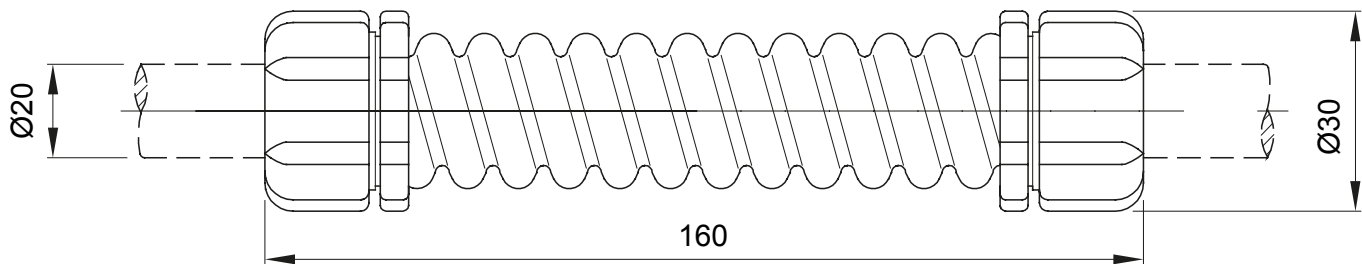

Accessoires de cheminement pour conduit rigide avec degré de protection IP40 et IP67.

Couleur	Gris RAL 7035	Indice de protection	IP44
Longueur (mm)	160	Ø externe (mm)	30
Ø interne (mm)	17	Pour tubes Ø externe (mm)	20
Electrocod	21221		

DIMENSIONS

SYMBOLE TECHNIQUE

IP

IP44

NORMES ET HOMOLOGATIONS