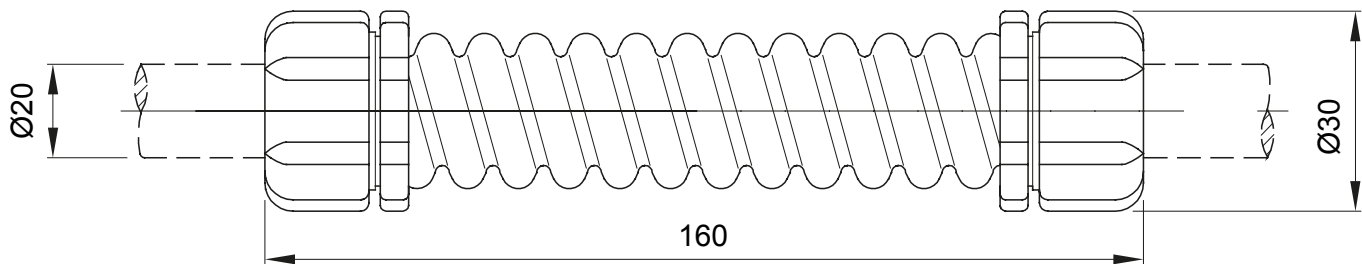

Accesorios de instalación del tubo rígido serie RK con grado de protección IP40 e IP67.

Color	Gris RAL 7035	Grado de protección	IP44
Longitud (mm)	160	Ø externo (mm)	30
Ø interior (mm)	17	Para tubo Ø externo (mm)	20
Código Electrocod	21221		

DIMENSIONAL

SIMBOLOGÍA TÉCNICA

IP

IP44

MARCAS/APROBACIONES