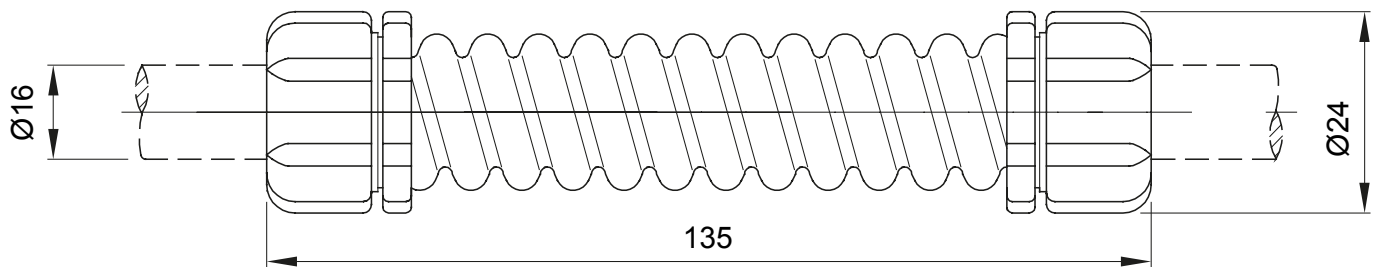

Accesorios de instalación del tubo rígido serie RK con grado de protección IP40 e IP67.

Color	Gris RAL 7035	Grado de protección	IP44
Longitud (mm)	135	Ø externo (mm)	24
Ø interior (mm)	13	Para tubo Ø externo (mm)	16
Código Electrocod	21221		

DIMENSIONAL

SIMBOLOGÍA TÉCNICA

IP

IP44

MARCAS/APROBACIONES