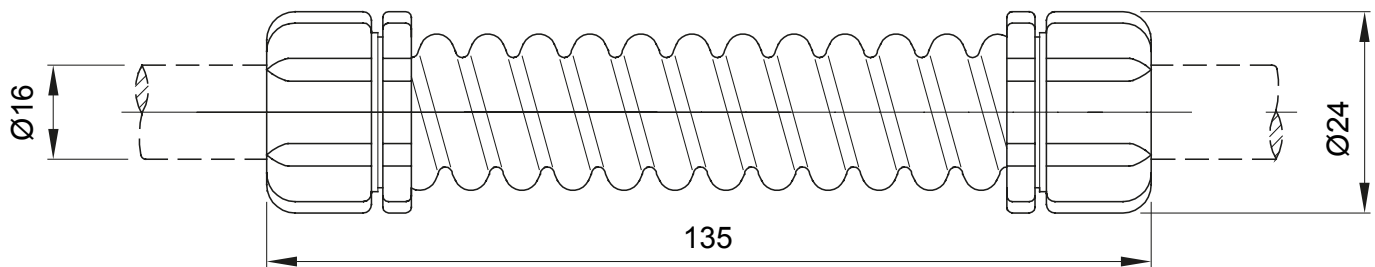

Accesorios de instalación del tubo rígido serie RK con grado de protección IP40 e IP67.

Color	Gris RAL 7035	Grado de protección	IP44
Longitud (mm)	135	Ø externo (mm)	24
Ø interior (mm)	13	Para tubo Ø externo (mm)	16
Código Electrocod	21221		

### DIMENSIONAL