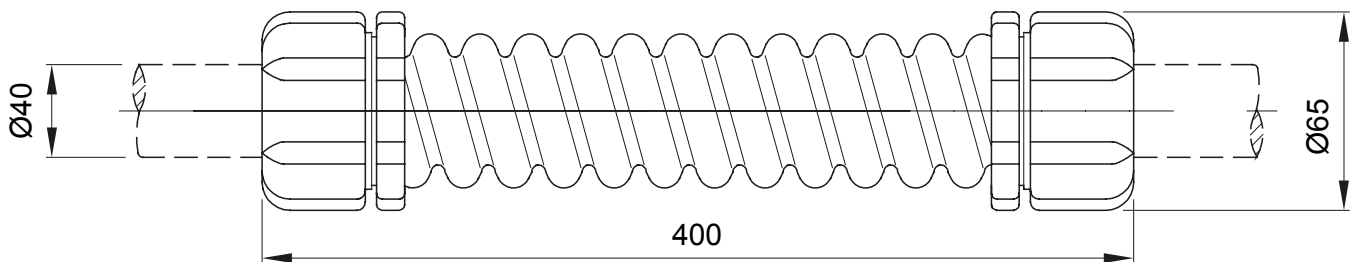

Accesorios de instalación del tubo rígido serie RK con grado de protección IP40 e IP67.

|                   |               |                          |      |
|-------------------|---------------|--------------------------|------|
| Color             | Gris RAL 7035 | Grado de protección      | IP66 |
| Longitud (mm)     | 400           | Ø externo (mm)           | 65   |
| Ø interior (mm)   | 35,5          | Para tubo Ø externo (mm) | 40   |
| Código Electrocod | 21221         |                          |      |

### DIMENSIONAL