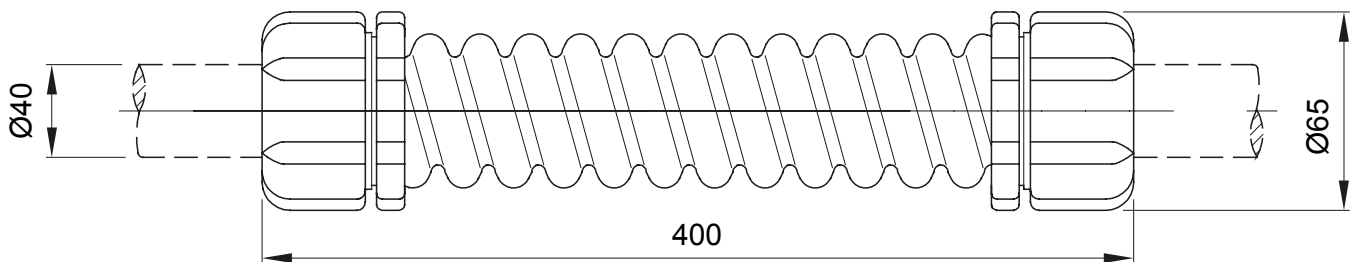

Accesorios de instalación del tubo rígido serie RK con grado de protección IP40 e IP67.

Color	Gris RAL 7035	Grado de protección	IP66
Longitud (mm)	400	Ø externo (mm)	65
Ø interior (mm)	35,5	Para tubo Ø externo (mm)	40
Código Electrocod	21221		

DIMENSIONAL

SIMBOLOGÍA TÉCNICA

IP

IP66

MARCAS/APROBACIONES