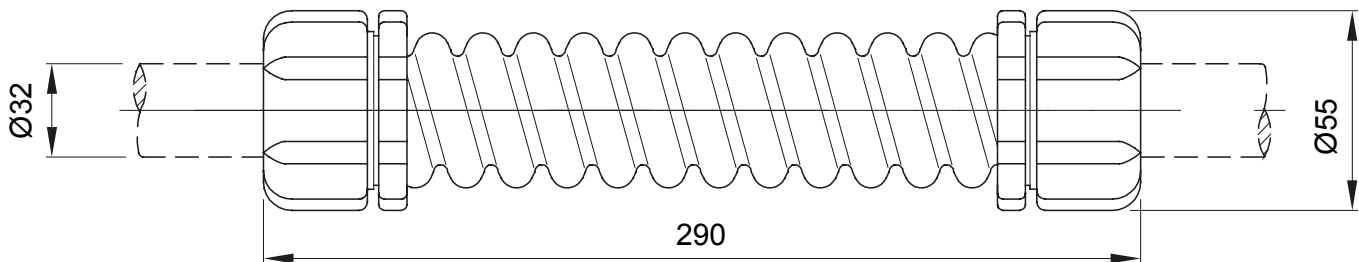

Accesorios de instalación del tubo rígido serie RK con grado de protección IP40 e IP67.

Color	Gris RAL 7035	Grado de protección	IP66
Longitud (mm)	290	Ø externo (mm)	55
Ø interior (mm)	28	Para tubo Ø externo (mm)	32
Código Electrocod	21221		

DIMENSIONAL

SIMBOLOGÍA TÉCNICA

IP

IP66

MARCAS/APROBACIONES