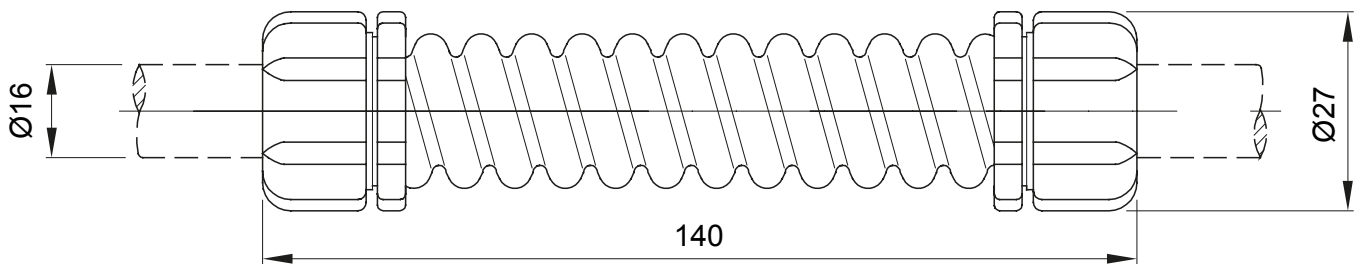

Accesorios de instalación del tubo rígido serie RK con grado de protección IP40 e IP67.

Color	Gris RAL 7035	Grado de protección	IP66
Longitud (mm)	140	Ø externo (mm)	27
Ø interior (mm)	13	Para tubo Ø externo (mm)	16
Código Electrocod	21221		

DIMENSIONAL

SIMBOLOGÍA TÉCNICA

IP

IP66

MARCAS/APROBACIONES