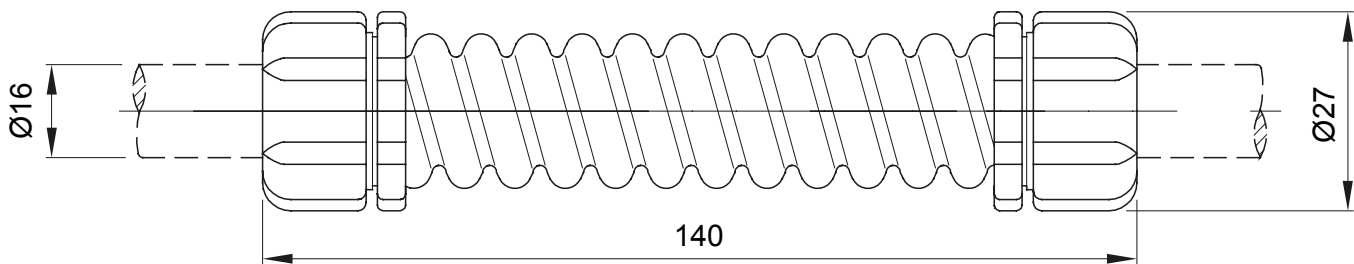

## GW50201

Serie RK

Accesorios de instalación del tubo rígido serie RK con grado de protección IP40 e IP67.

Color	Gris RAL 7035	Grado de protección	IP66
Longitud (mm)	140	Ø externo (mm)	27
Ø interior (mm)	13	Para tubo Ø externo (mm)	16
Código Electrocod	21221		

### DIMENSIONAL